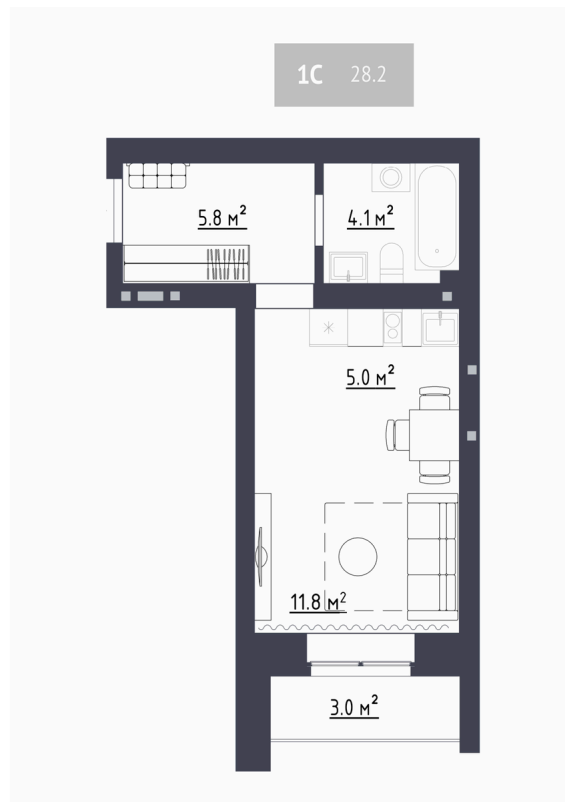

Номер: 22

Отсканируйте QR-код и
смотрите на сайте re-nv.ru

Студия 28.2 м²

3 950 000 руб.

В ипотеку от 15 992 руб.

White Box

Проект	Загорские кварталы	Корпус	Дом 2
Этаж	4	Секция	1
Сдача	1 кв. 2028		

21.04.2026 07:21 (Мск)

Не является публичной офертой, цена может быть скорректирована.
Информация взята с сайта «re-nv.ru»

На этаже 4

Студия 28.2 м²

21.04.2026 07:21 (Мск)

Не является публичной офертой, цена может быть скорректирована.

Информация взята с сайта «re-nv.ru»

На генплане Дом 2

Студия 28.2 м²

21.04.2026 07:21 (Мск)

Не является публичной офертой, цена может быть скорректирована.
Информация взята с сайта «re-nv.ru»