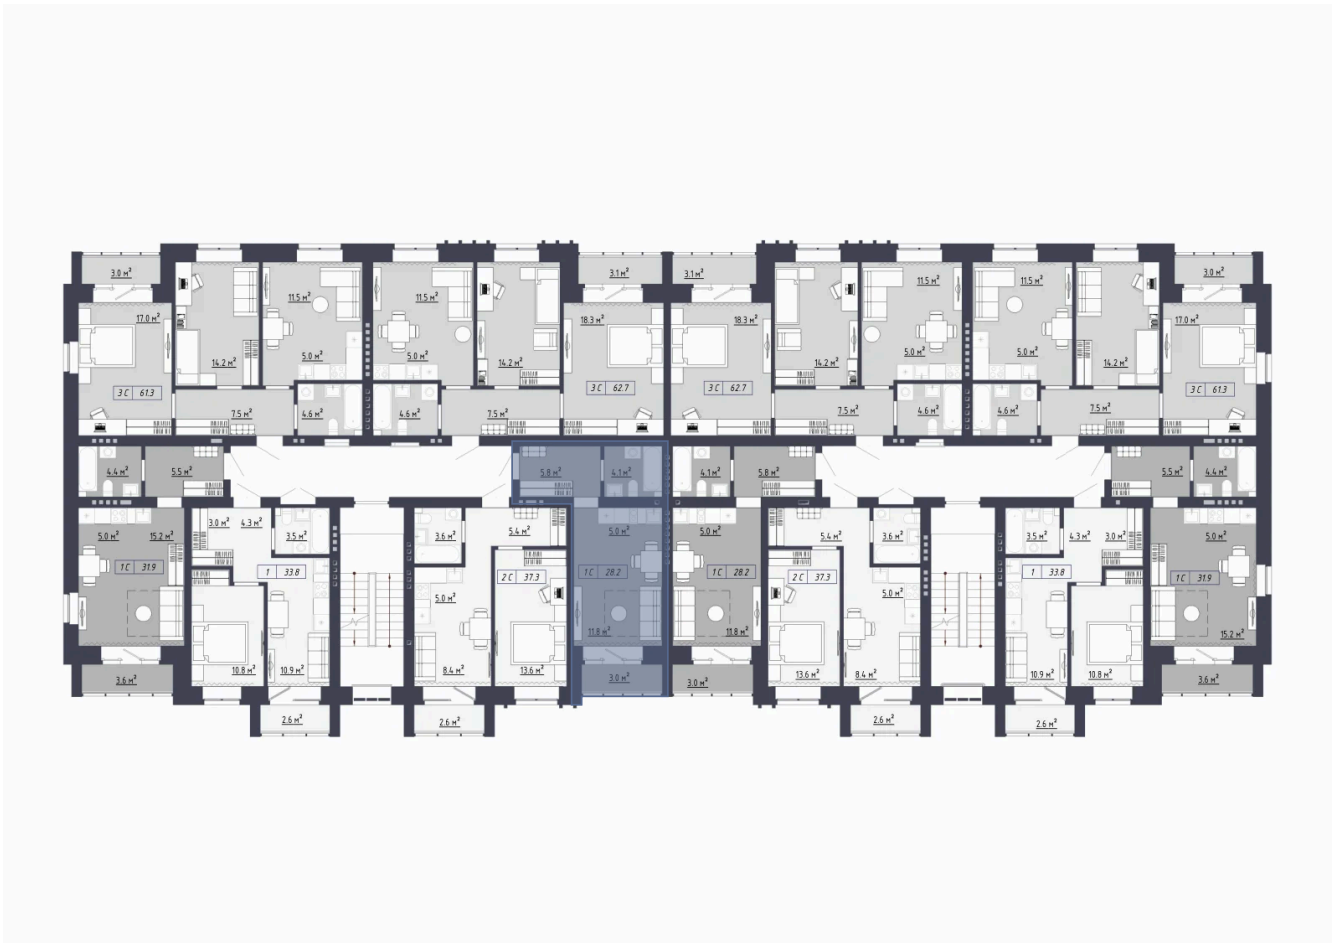

Номер: 22

Отсканируйте QR-код и
смотрите на сайте re-nv.ru

Студия 28.2 м²

3 950 000 руб.

В ипотеку от 15 992 руб.

White Box

Проект	Загорские кварталы	Корпус	Дом 2
Этаж	4	Секция	1
Сдача	1 кв. 2028		

21.04.2026 07:21 (Мск)

Не является публичной офертой, цена может быть скорректирована.
Информация взята с сайта «re-nv.ru»

На этаже 4

Студия 28.2 м²

21.04.2026 07:21 (Мск)

Не является публичной офертой, цена может быть скорректирована.