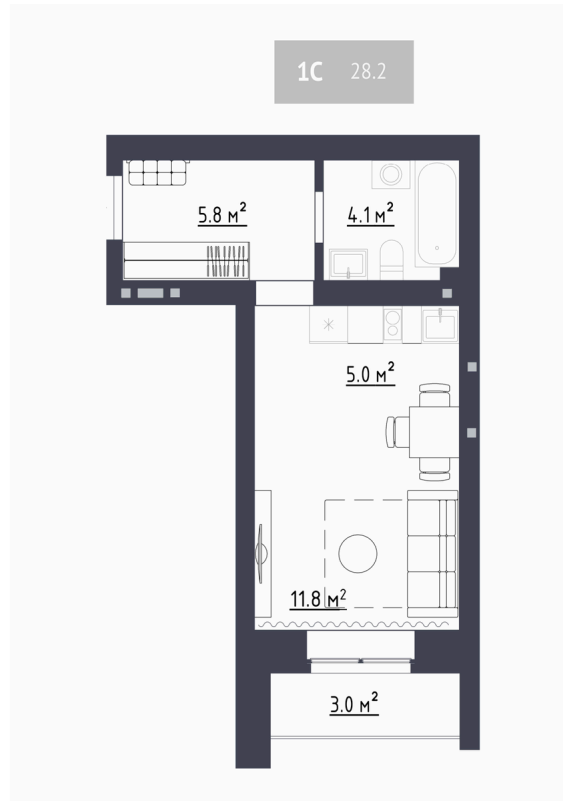

Номер: 10

Отсканируйте QR-код и
смотрите на сайте re-nv.ru

Студия 28.2 м²

3 950 000 руб.

В ипотеку от 15 992 руб.

White Box

Проект	Загорские кварталы	Корпус	Дом 2
Этаж	2	Секция	1
Сдача	1 кв. 2028		

21.04.2026 07:25 (Мск)

Не является публичной офертой, цена может быть скорректирована.
Информация взята с сайта «re-nv.ru»

На генплане Дом 2

Студия 28.2 м²

21.04.2026 07:25 (Мск)

Не является публичной офертой, цена может быть скорректирована.
Информация взята с сайта «re-nv.ru»