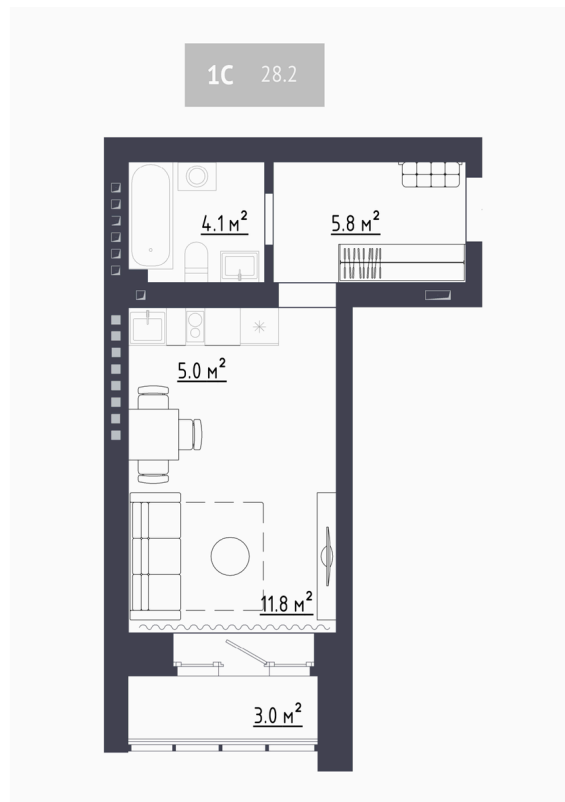

Номер: 25

Отсканируйте QR-код и
смотрите на сайте re-nv.ru

Студия 28.2 м²

3 950 000 руб.

В ипотеку от 15 992 руб.

White Box

Проект	Загорские кварталы	Корпус	Дом 2
Этаж	1	Секция	2
Сдача	1 кв. 2028		

21.04.2026 07:28 (Мск)

Не является публичной офертой, цена может быть скорректирована.
Информация взята с сайта «re-nv.ru»

На генплане Дом 2

Студия 28.2 м²

21.04.2026 07:28 (Мск)

Не является публичной офертой, цена может быть скорректирована.