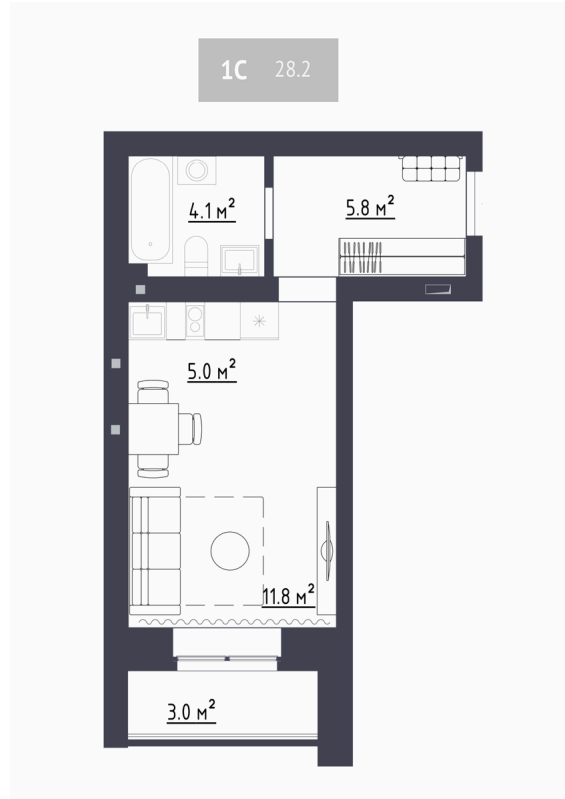

Номер: 30

Отсканируйте QR-код и
смотрите на сайте re-nv.ru

Студия 28.2 м²

3 950 000 руб.

В ипотеку от 15 992 руб.

White Box

Проект	Загорские кварталы	Корпус	Дом 2
Этаж	2	Секция	2
Сдача	1 кв. 2028		

21.04.2026 07:23 (Мск)

Не является публичной офертой, цена может быть скорректирована.
Информация взята с сайта «re-nv.ru»

На этаже 2

Студия 28.2 м²

21.04.2026 07:23 (Мск)

Не является публичной офертой, цена может быть скорректирована.

Информация взята с сайта «re-nv.ru»

На генплане Дом 2

Студия 28.2 м²

21.04.2026 07:23 (Мск)

Не является публичной офертой, цена может быть скорректирована.
Информация взята с сайта «re-nv.ru»