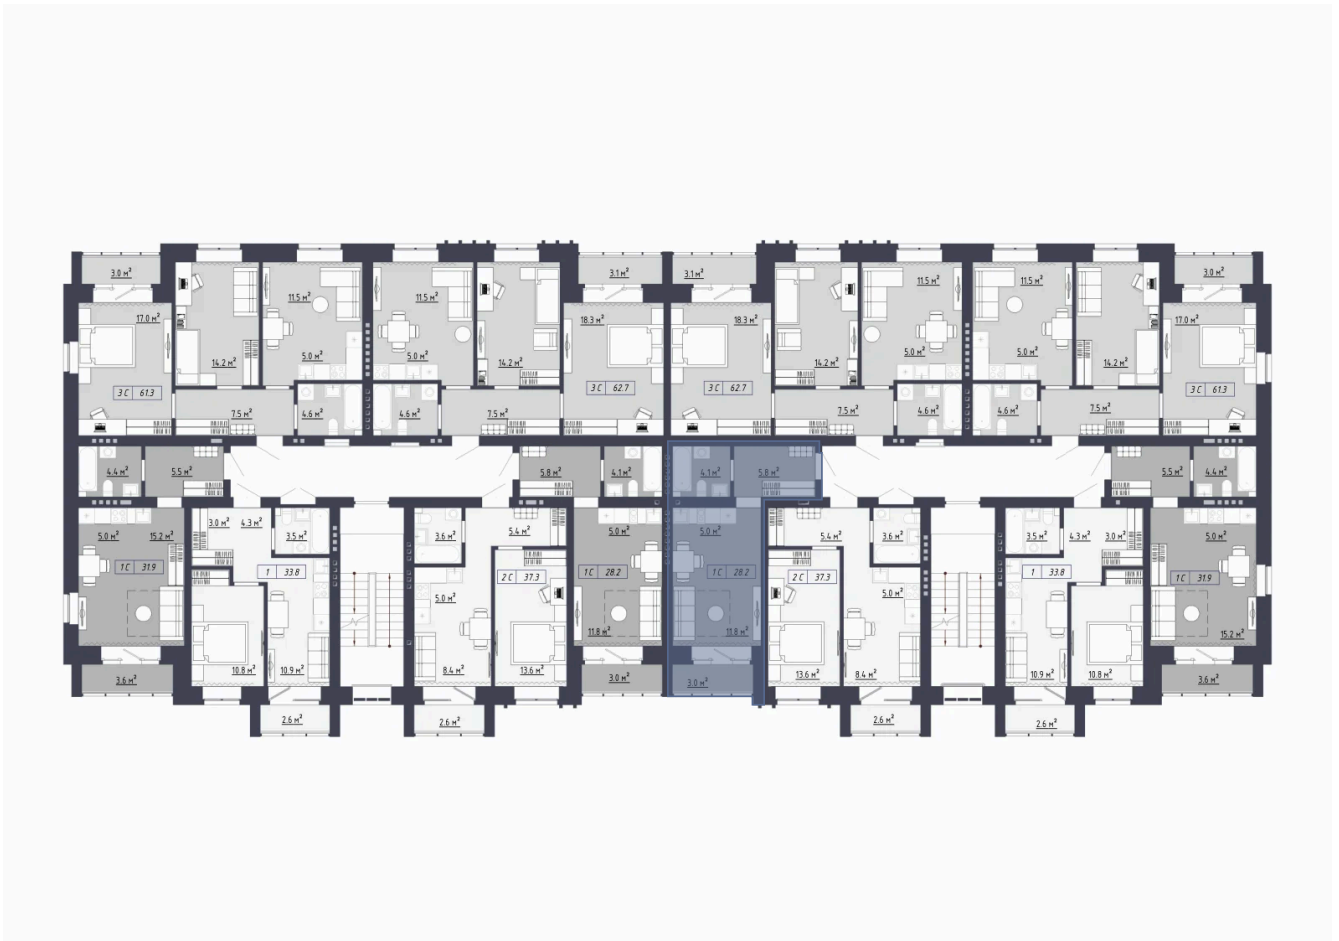

Номер: 30

Отсканируйте QR-код и
смотрите на сайте re-nv.ru

Студия 28.2 м²

3 950 000 руб.

В ипотеку от 15 992 руб.

White Box

Проект	Загорские кварталы	Корпус	Дом 2
Этаж	2	Секция	2
Сдача	1 кв. 2028		

21.04.2026 07:23 (Мск)

Не является публичной офертой, цена может быть скорректирована.
Информация взята с сайта «re-nv.ru»

На этаже 2

Студия 28.2 м²

21.04.2026 07:23 (Мск)

Не является публичной офертой, цена может быть скорректирована.