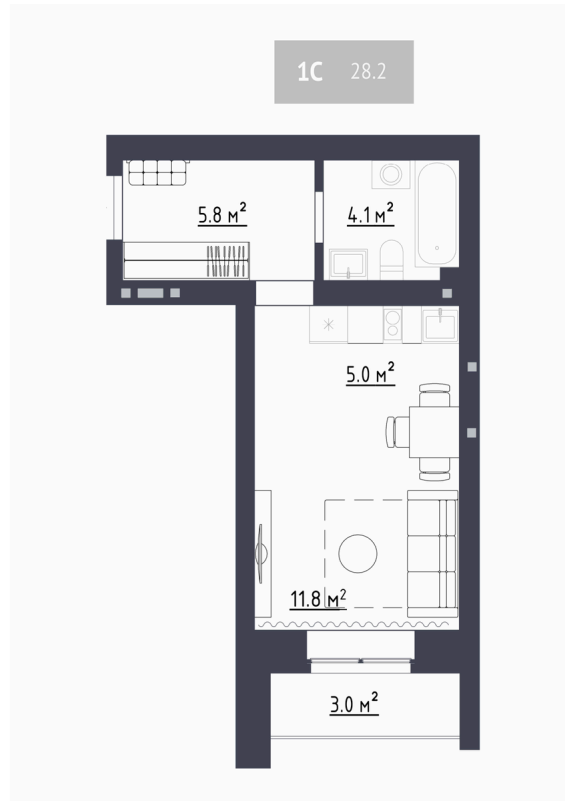

Номер: 22

Отсканируйте QR-код и
смотрите на сайте re-nv.ru

Студия 28.2 м²

3 950 000 руб.

В ипотеку от 15 992 руб.

White Box

Проект	Загорские кварталы	Корпус	Дом 1
Этаж	4	Секция	1
Сдача	1 кв. 2028		

21.04.2026 07:28 (Мск)

Не является публичной офертой, цена может быть скорректирована.
Информация взята с сайта «re-nv.ru»

На генплане Дом 1

Студия 28.2 м²

21.04.2026 07:28 (Мск)

Не является публичной офертой, цена может быть скорректирована.
Информация взята с сайта «re-nv.ru»